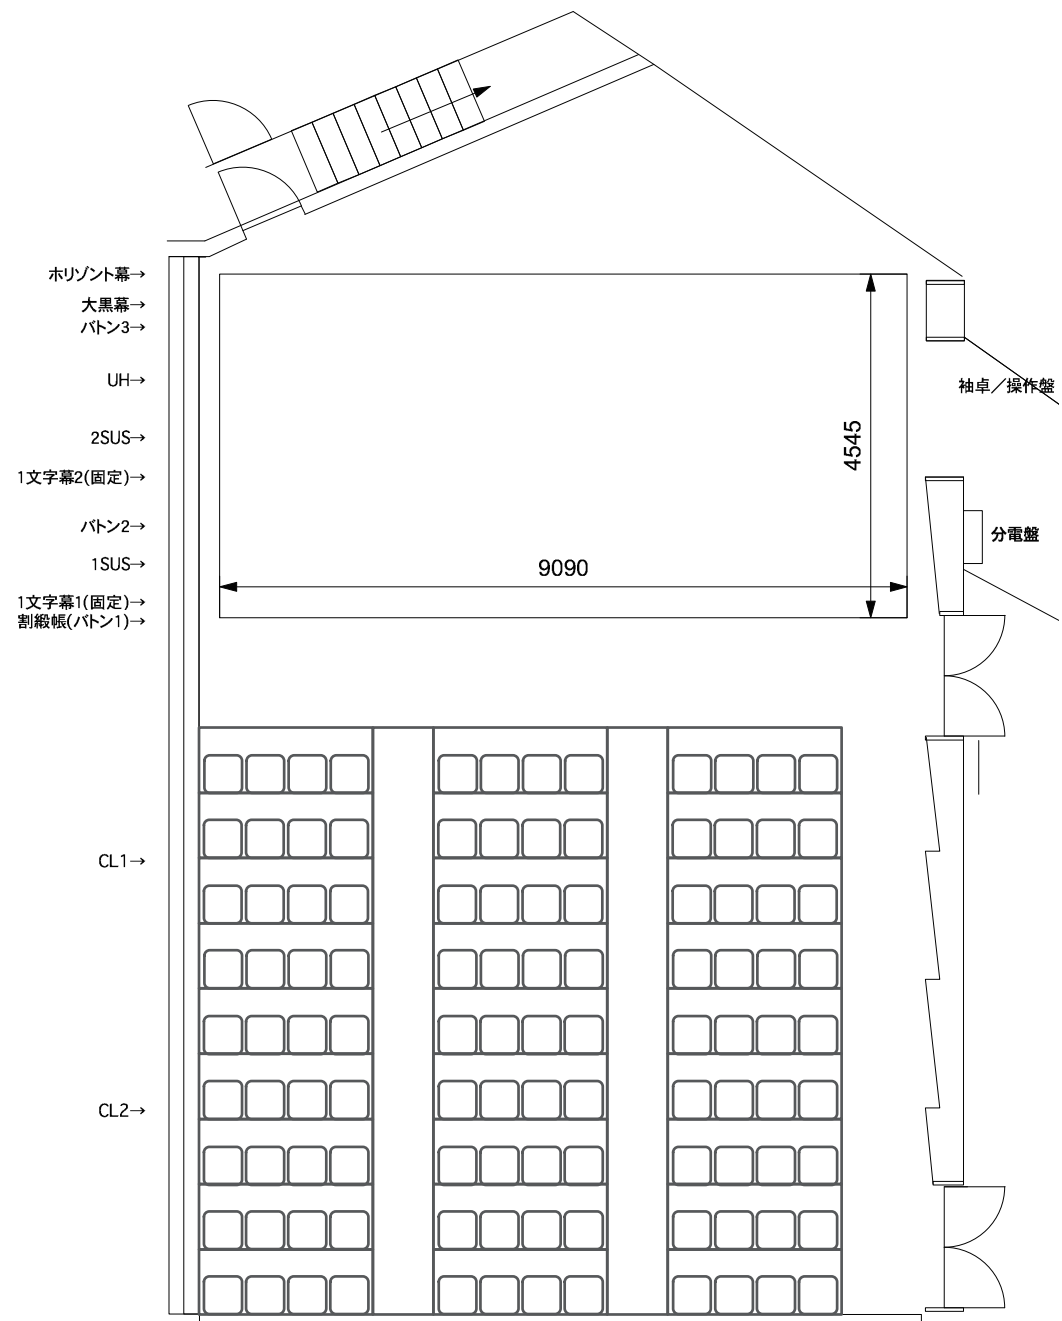

ロールバック席 60席

ロールバック席 108席

※舞台は平台（3尺×6尺25枚）で設置していますので変更可能です。

一般調光回路(DMX対応表)

負荷名称	DMX	負荷名称	DMX
1S-1	(1)	2CL-5	(45)
2	(2)	6	(46)
3	(3)	7	(47)
4	(4)	3CL-1	(48)
5	(5)	2	(49)
6	(6)	3	(50)
7	(7)	4	(51)
8	(8)	5	(52)
9	(9)	6	(53)
2S-1	(10)	WC上下-1	(54)
2	(11)	2	(55)
3	(12)	3	(56)
4	(13)	4	(57)
5	(14)	5	(58)
6	(15)	6	(59)
7	(16)	7	(60)
8	(17)	8	(61)
9	(18)	9	(62)
3S-1	(19)	スノコLED	(63)
2	(20)	客席DL-1	(64)
3	(21)	2	(65)
4	(22)	3	(66)
5	(23)	4	(67)
6	(24)	5	(68)
7	(25)	6	(69)
8	(26)	7	(70)
9	(27)	8	(71)
LH上-1	(28)	9	(72)
2	(29)	10	(73)
3	(30)	直/調切替回路	(74)
LH下-1	(31)	12	(75)
2	(32)	13	(76)
3	(33)	直/調切替回路	(77)
1CL-1	(34)	15	(78)
2	(35)	16	(79)
3	(36)	17	(80)
4	(37)	18	(81)
5	(38)	19	(82)
6	(39)	20	(83)
7	(40)	21	(84)
2CL-1	(41)	22	(85)
2	(42)	23	(86)
3	(43)	24	(87)
4	(44)	25	(88)

回路配置及び基本図面

照明付属設備

- 80W LEDスポットライトLC-6Ⅱ/16
- 80W LEDスポットライトLF-6Ⅱ/16
- 107W カラーソースパー/12(4台移動用)
- 149.5W カラーソースフレネルV/8
- 140W LEDスポットライトLC-8/24
- 310W LEDソースフォーLuster-X8/8 (36×4, 50×4)
- ③②① 移動型調光器(1.5kw×3回路 MAX3kw)

名称	灯体番号	アドレス	名称	灯体番号	アドレス
Source Four Luster-X8 (36度) ※Direct【12ch】	1	301	Source Four Luster-X8 (50度) ※Direct【12ch】	5	349
	2	313		6	361
	3	325		7	373
	4	337		8	385