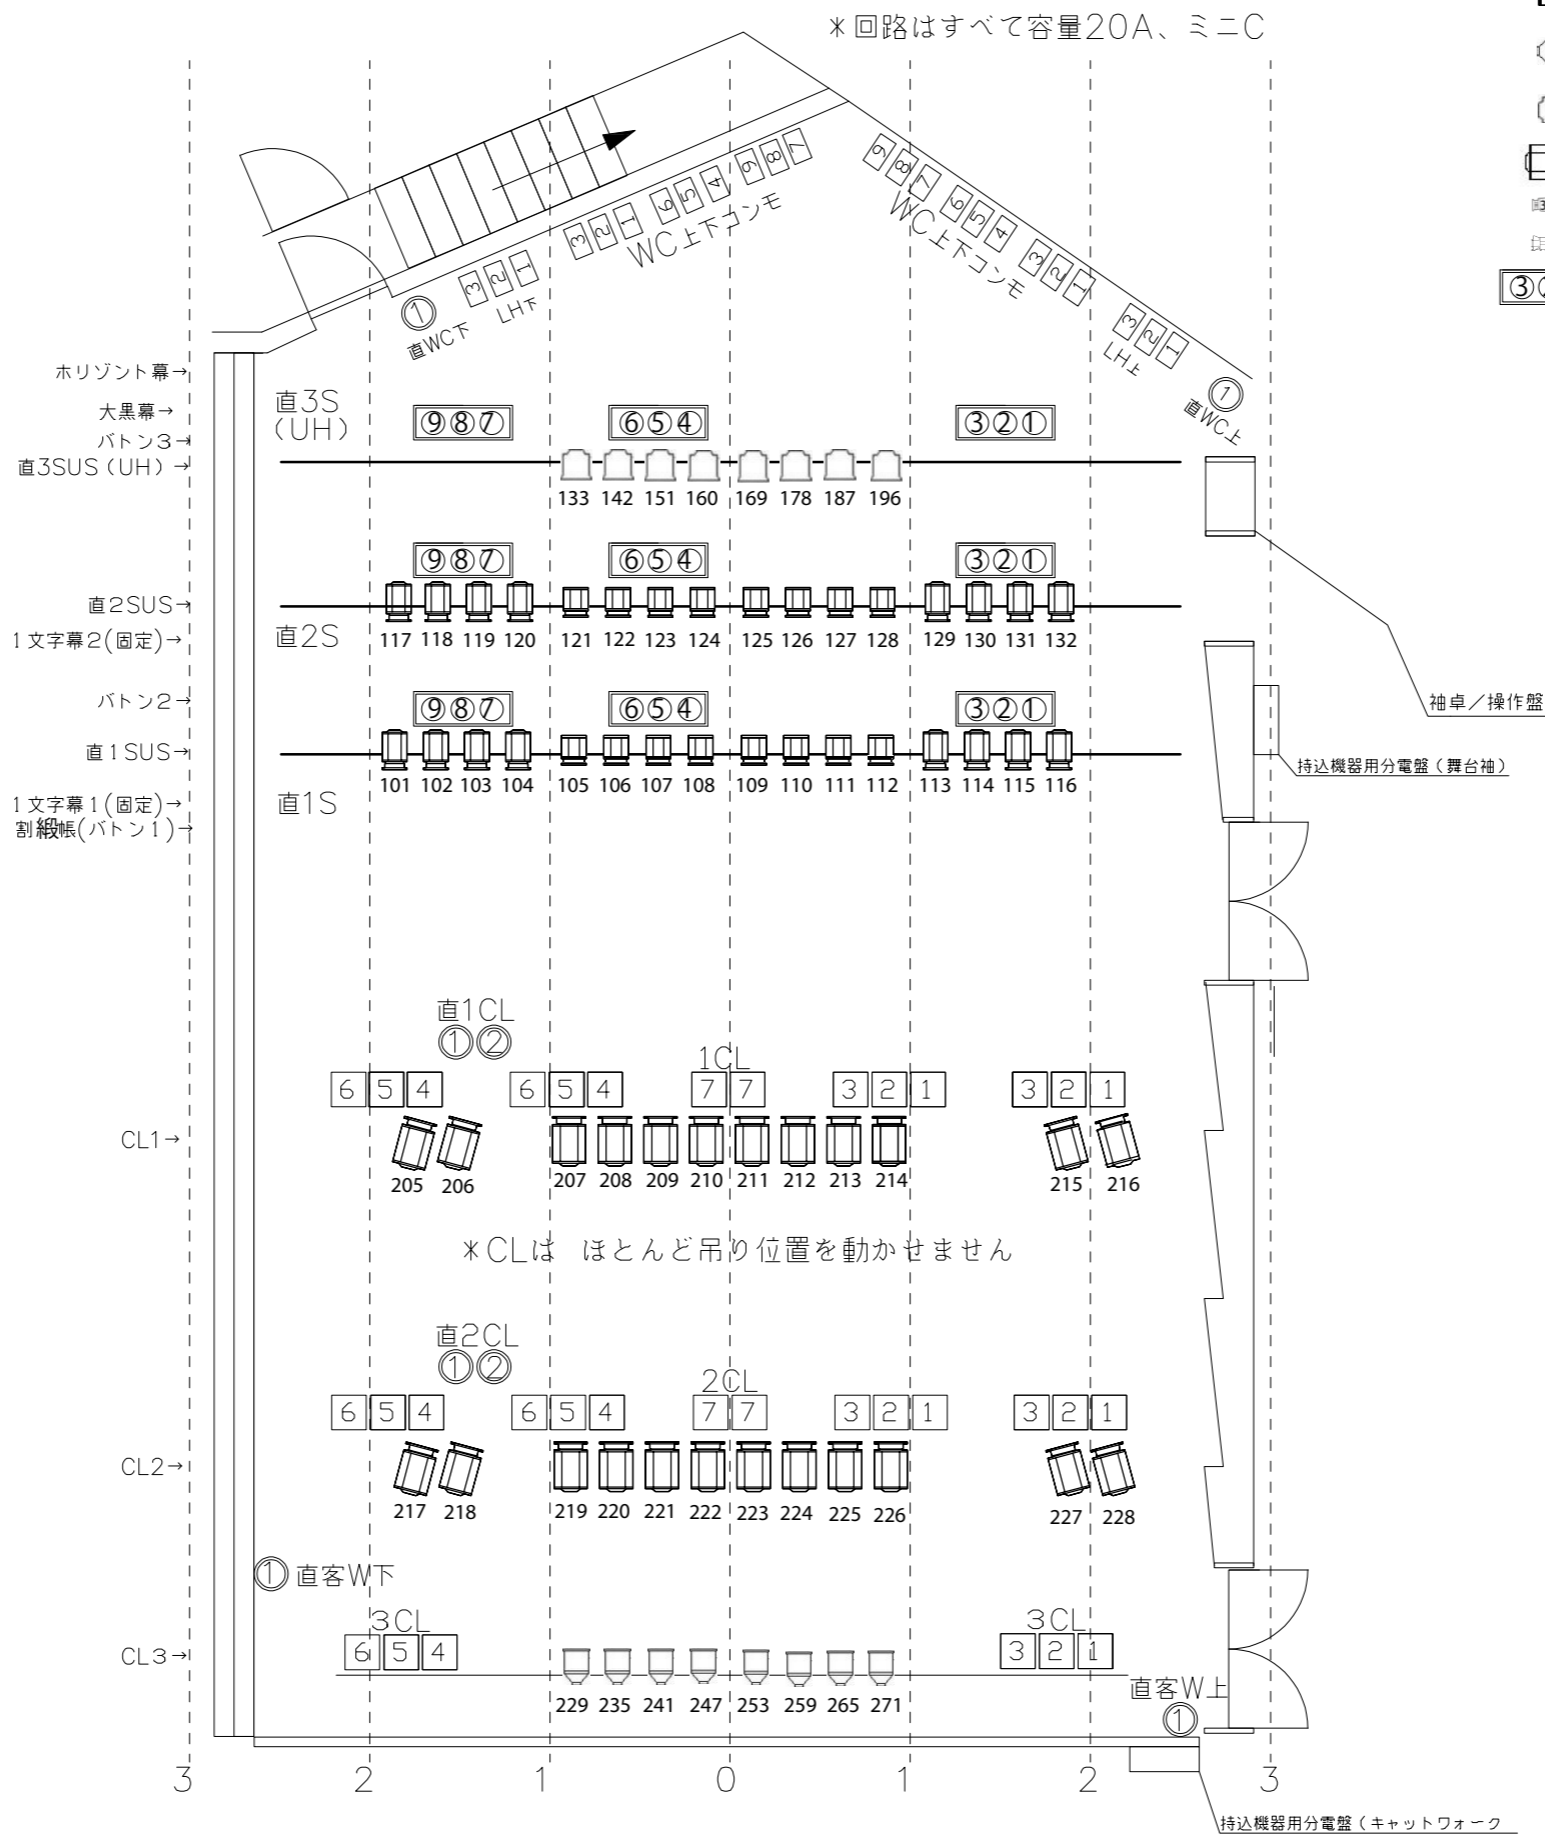

ロールバック席 60席

ロールバック席 108席

※舞台は平台（3尺×6尺25枚）で設置していますので変更可能です。

一般調光回路(DMX対応表)

負荷名称	DMX	負荷名称	DMX
1S-1	(1)	2CL-5	(45)
2	(2)	6	(46)
3	(3)	7	(47)
4	(4)	3CL-1	(48)
5	(5)	2	(49)
6	(6)	3	(50)
7	(7)	4	(51)
8	(8)	5	(52)
9	(9)	6	(53)
2S-1	(10)	WC上下-1	(54)
2	(11)	2	(55)
3	(12)	3	(56)
4	(13)	4	(57)
5	(14)	5	(58)
6	(15)	6	(59)
7	(16)	7	(60)
8	(17)	8	(61)
9	(18)	9	(62)
3S-1	(19)	スノコLED	(63)
2	(20)	客席DL-1	(64)
3	(21)	2	(65)
4	(22)	3	(66)
5	(23)	4	(67)
6	(24)	5	(68)
7	(25)	6	(69)
8	(26)	7	(70)
9	(27)	8	(71)
LH上-1	(28)	9	(72)
2	(29)	10	(73)
3	(30)	直/調切替回路	(74)
LH下-1	(31)	12	(75)
2	(32)	13	(76)
3	(33)	直/調切替回路	(77)
1CL-1	(34)	15	(78)
2	(35)	16	(79)
3	(36)	17	(80)
4	(37)	18	(81)
5	(38)	19	(82)
6	(39)	20	(83)
7	(40)	21	(84)
2CL-1	(41)	22	(85)
2	(42)	23	(86)
3	(43)	24	(87)
4	(44)	25	(88)

回路配置及び基本図面

照明付属設備

- 80W LEDスポットライトLC-6Ⅱ/16
- 80W LEDスポットライトLF-6Ⅱ/16
- 107W カラーソースパー/12(4台移動用)
- 149.5W カラーソースフレネルV/8
- 140W LEDスポットライトLC-8/24
- 310W LEDソースフォーLuster-X8/8 (36×4, 50×4)
- ③②① 移動型調光器(1.5kw×3回路 MAX3kw)

名称	灯体番号	アドレス	名称	灯体番号	アドレス
Source Four Luster-X8 (36度) ※Direct【12ch】	1	301	Source Four Luster-X8 (50度) ※Direct【12ch】	5	349
	2	313		6	361
	3	325		7	373
	4	337		8	385